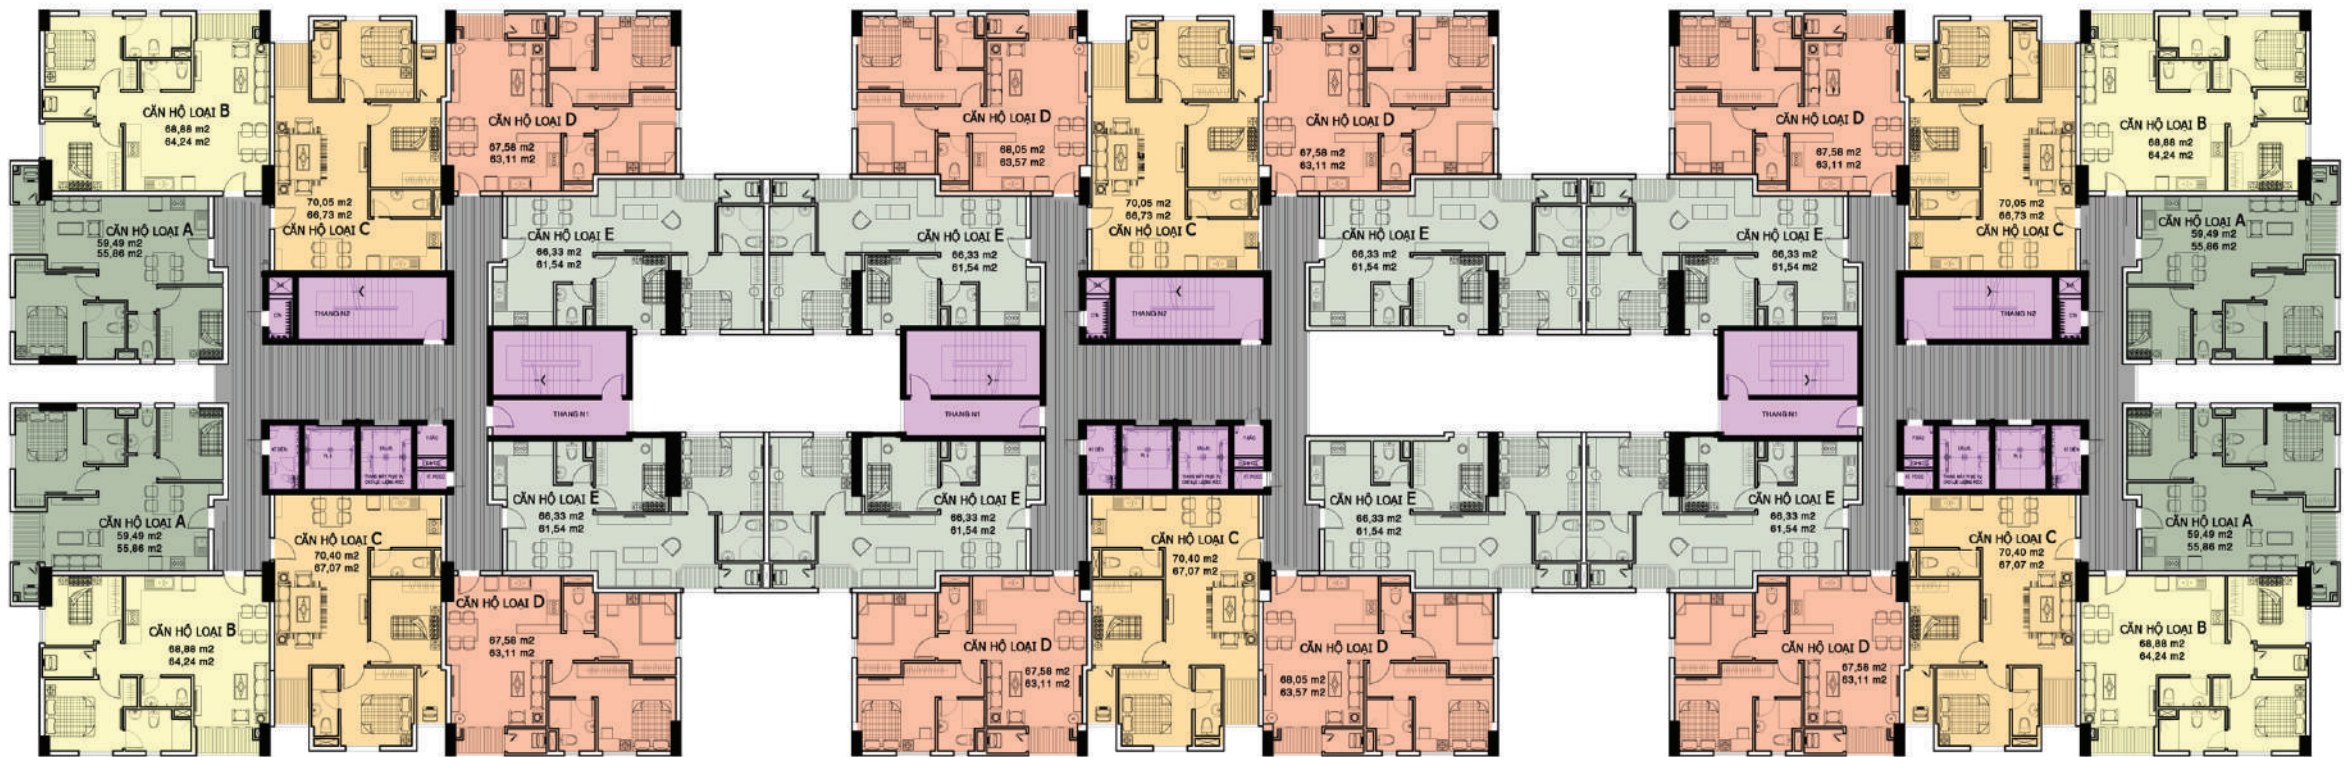

MẶT BẰNG TẦNG ĐIỂN HÌNH

MẶT BẰNG TẦNG 3-16

CĂN HỘ ĐIỂN HÌNH

CĂN HỘ A

Diện tích: **59,49m²**
(thông thủy **55,86m²**)

CĂN HỘ B

Diện tích: **68,88m²**
(thông thủy **64,24m²**)

CĂN HỘ C

Diện tích: **70,40m²**
(thông thủy **67,07m²**)

CĂN HỘ D

Diện tích: **67,58m²**
(thông thủy **63,11m²**)

CĂN HỘ E

Diện tích: **66,33m²**
(thông thủy **61,54m²**)

TIỆN NGHI SANG TRỌNG...

HIỆN ĐẠI...

HOÀN HẢO