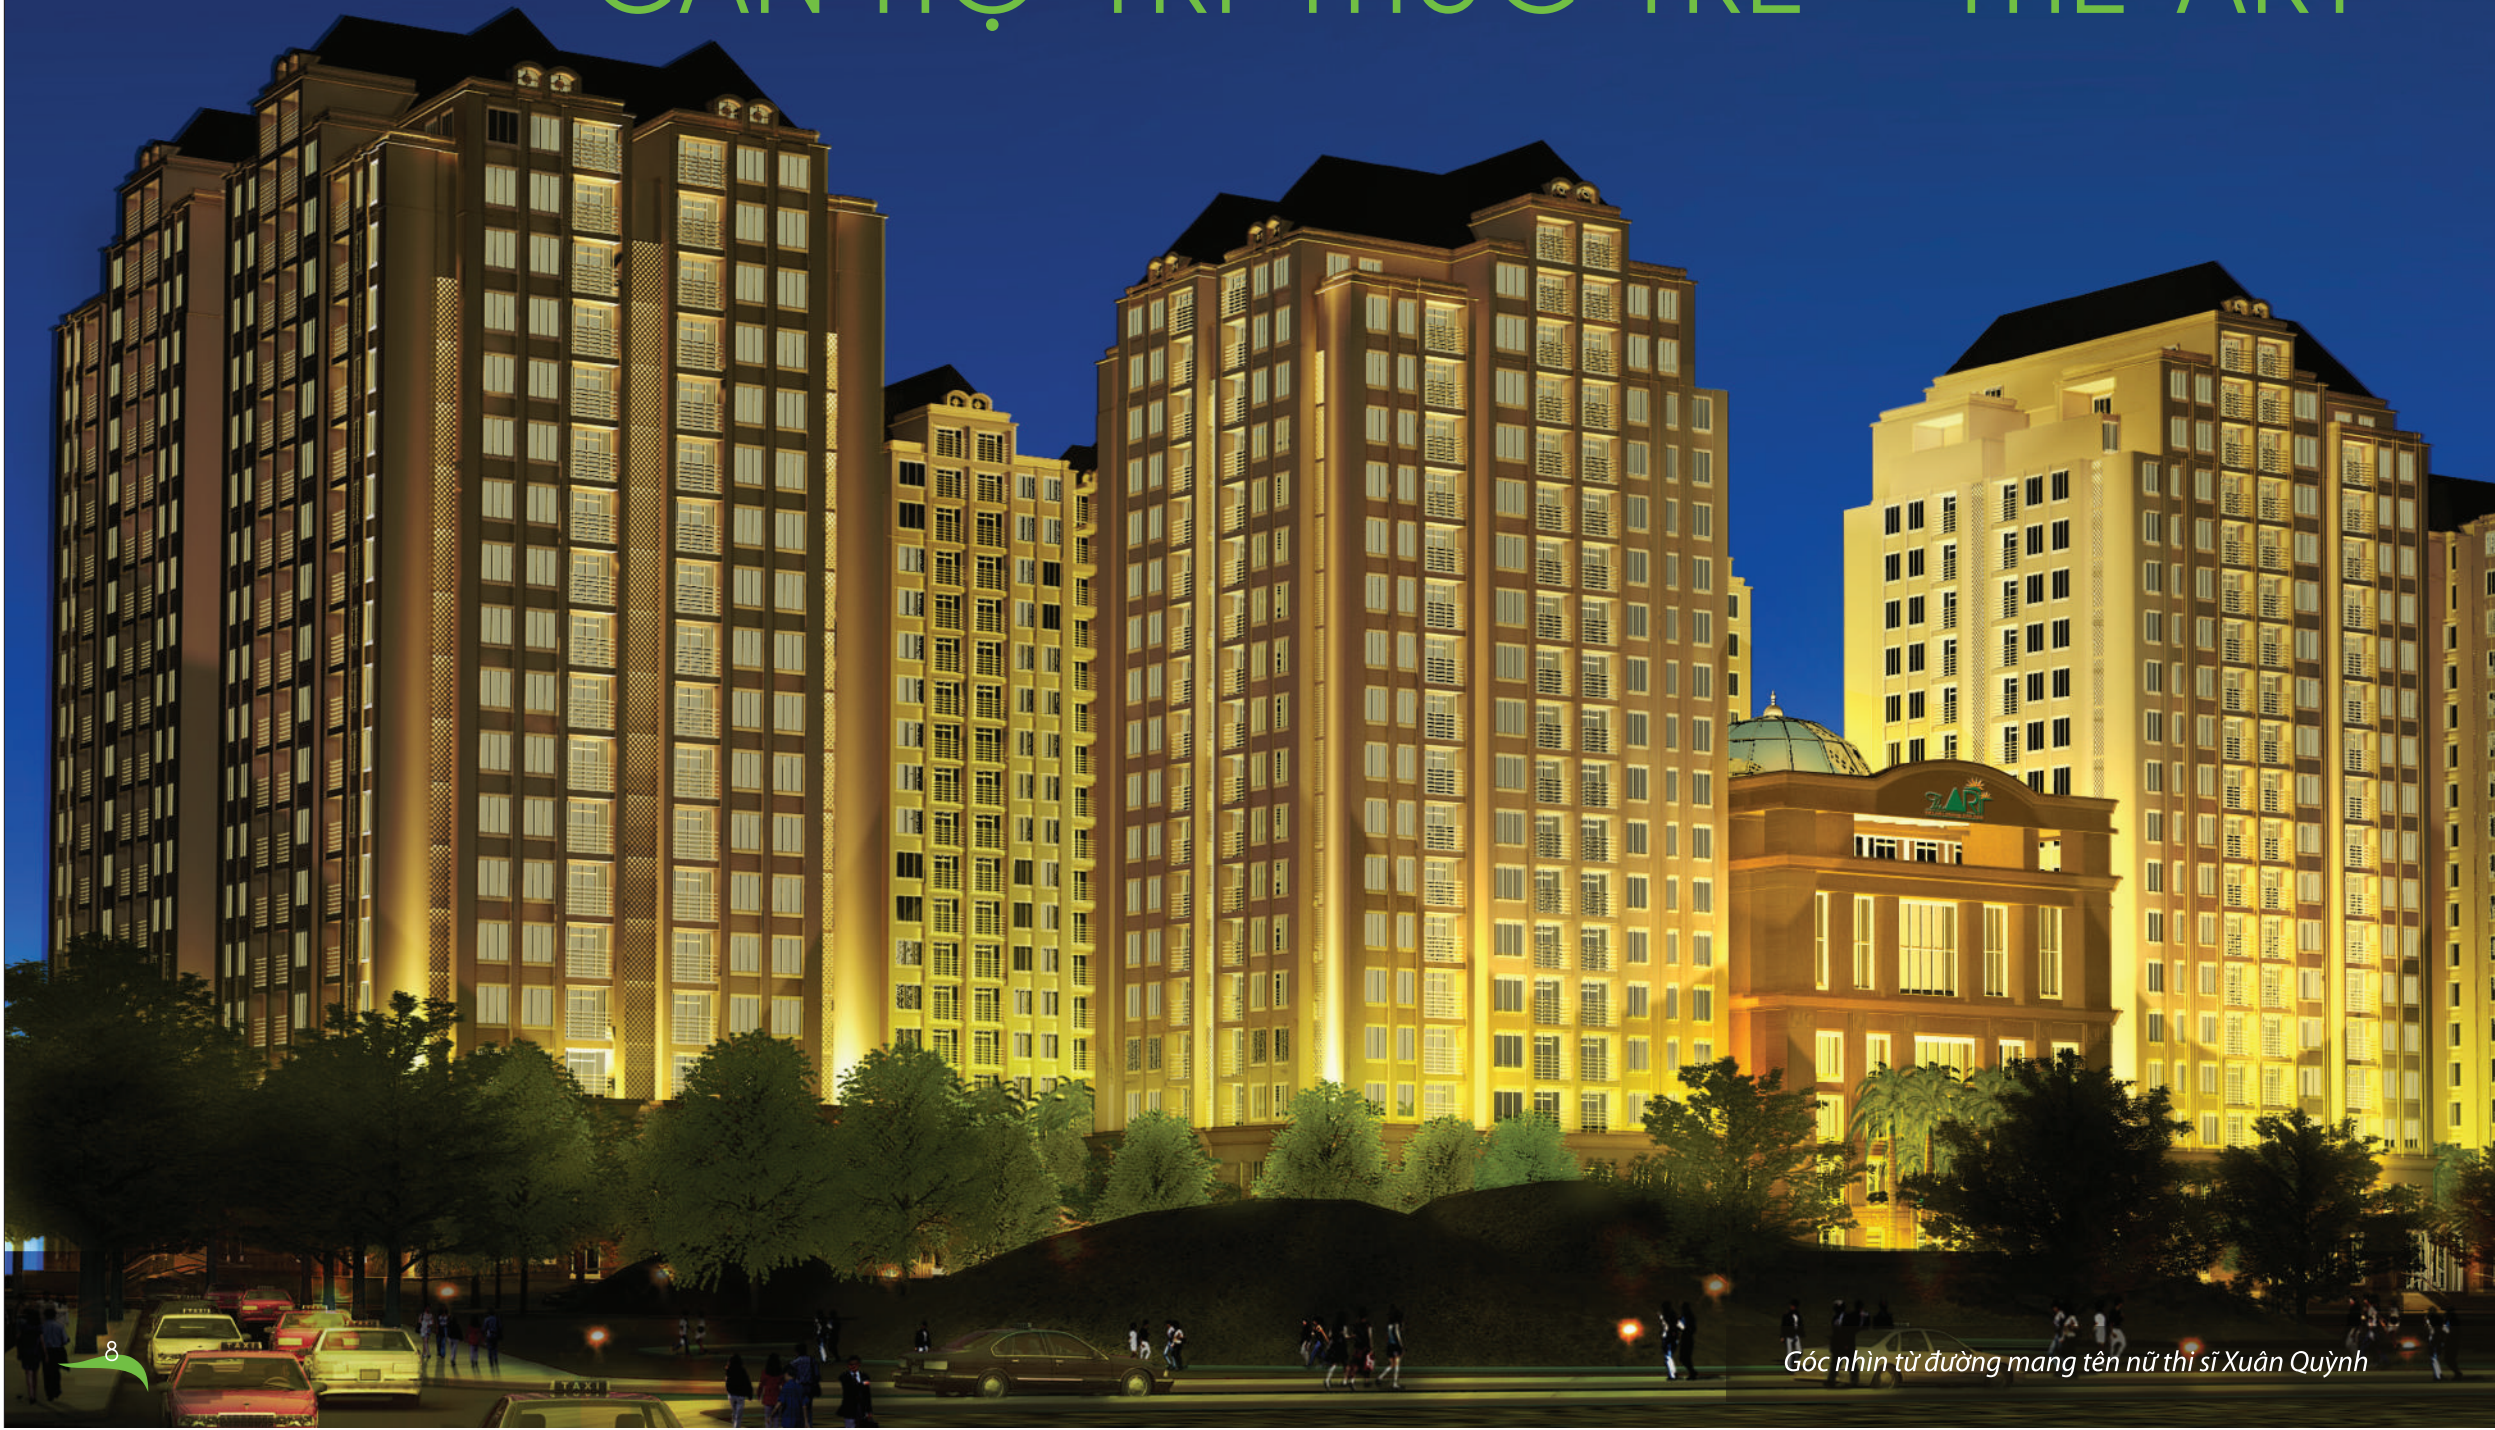

CĂN HỘ TRÍ THỨC TRẺ - THE ART